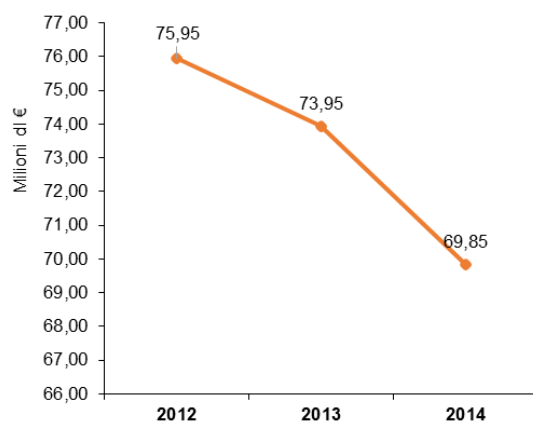

**Ricavi da traffico totali nel triennio - Dettaglio per Tipologia
Ente Committente 'REGIONE' - SICILIA**