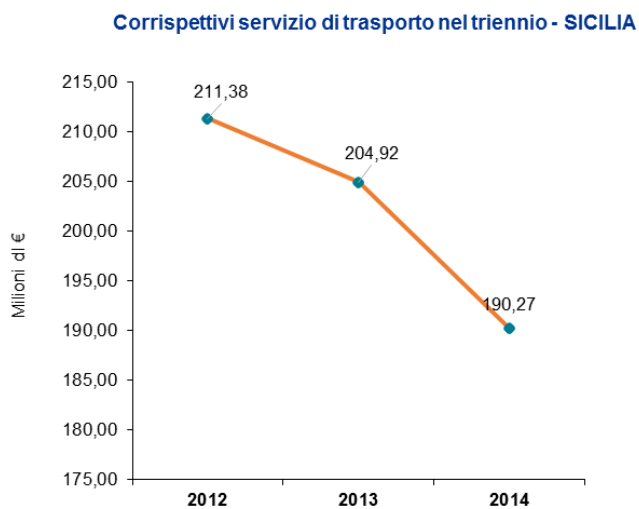

Analisi del Trasporto Pubblico Locale a livello regionale  
 Dati del triennio 2012-2014 – Regioni del Sud Italia e isole

Analisi del Trasporto Pubblico Locale a livello regionale  
 Dati del triennio 2012-2014 – Regioni del Sud Italia e isole

**Canone di pedaggio per infrastruttura nel triennio - SICILIA**

**Corrispettivi gestione infrastruttura nel triennio - SICILIA**

Analisi del Trasporto Pubblico Locale a livello regionale  
Dati del triennio 2012-2014 – Regioni del Sud Italia e isole