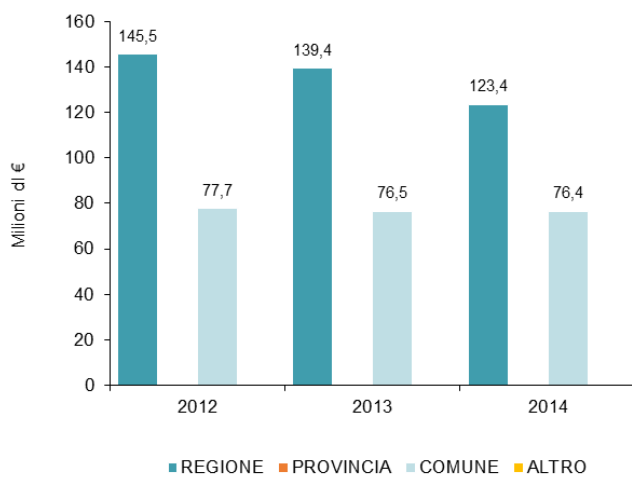

Corrispettivi nel triennio (compresi corrispettivi in conto esercizio e contr. CCNL) - SICILIA