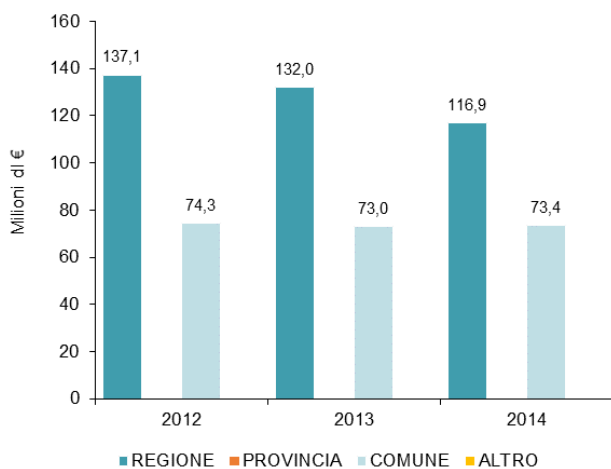

**Rapporto tra Ricavi d'Impresa e Q.tà Treno\*Km nel triennio -  
SICILIA**

Analisi del Trasporto Pubblico Locale a livello regionale  
Dati del triennio 2012-2014 – Regioni del Sud Italia e isole

Analisi del Trasporto Pubblico Locale a livello regionale  
 Dati del triennio 2012-2014 – Regioni del Sud Italia e isole

**Bus\*Km Totale nel triennio - Dettaglio per Tipologia Ente  
 Committente - SICILIA**

**Treno\*Km Totale nel triennio - Dettaglio per Ente  
 Committente - SICILIA**

Analisi del Trasporto Pubblico Locale a livello regionale  
Dati del triennio 2012-2014 – Regioni del Sud Italia e isole

**Corsa\*Miglio Totale nel triennio - Dettaglio per Ente  
Committente - SICILIA**

**Corrispettivi servizio di trasporto nel triennio - SICILIA**

Analisi del Trasporto Pubblico Locale a livello regionale  
Dati del triennio 2012-2014 – Regioni del Sud Italia e isole