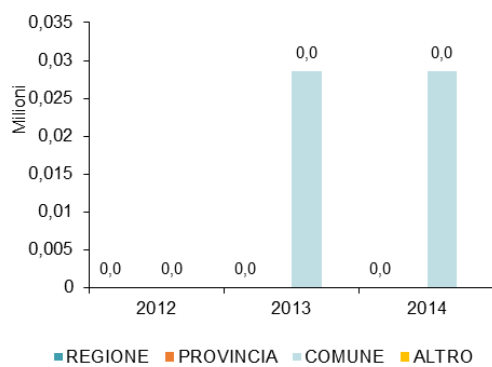

**3.1A Ricavi da traffico e corrispettivi servizio di trasporto  
nel triennio - SICILIA**

**Rapporto tra Ricavi d'Impresa e Q.tà Bus\*Km nel triennio -  
SICILIA**

Analisi del Trasporto Pubblico Locale a livello regionale  
Dati del triennio 2012-2014 – Regioni del Sud Italia e isole

**Rapporto tra Ricavi d'Impresa e Q.tà Treno\*Km nel triennio -  
SICILIA**

Analisi del Trasporto Pubblico Locale a livello regionale  
Dati del triennio 2012-2014 – Regioni del Sud Italia e isole

Analisi del Trasporto Pubblico Locale a livello regionale  
 Dati del triennio 2012-2014 – Regioni del Sud Italia e isole

**Bus\*Km Totale nel triennio - Dettaglio per Tipologia Ente  
 Committente - SICILIA**

**Treno\*Km Totale nel triennio - Dettaglio per Ente  
 Committente - SICILIA**

Analisi del Trasporto Pubblico Locale a livello regionale  
Dati del triennio 2012-2014 – Regioni del Sud Italia e isole