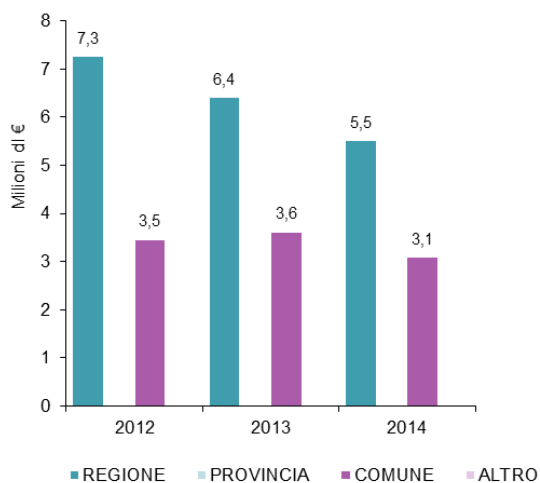

*Analisi del Trasporto Pubblico Locale a livello regionale
Dati del triennio 2012-2014 – Regioni del Sud Italia e isole*

Corrispettivi di gestione infrastruttura nel triennio - SICILIA