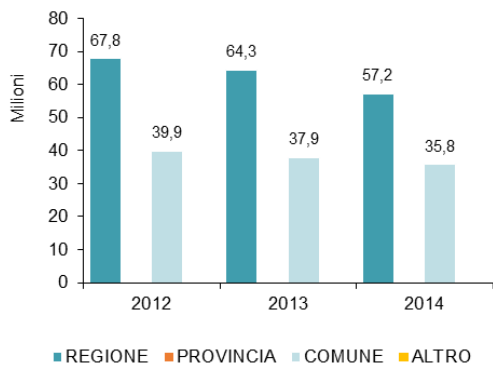

**3.1A Ricavi da traffico e corrispettivi servizio di trasporto  
nel triennio - SICILIA**

**Rapporto tra Ricavi d'Impresa e Q.tà Bus\*Km nel triennio -  
SICILIA**

Analisi del Trasporto Pubblico Locale a livello regionale  
Dati del triennio 2012-2014 – Regioni del Sud Italia e isole

**Rapporto tra Ricavi d'Impresa e Q.tà Treno\*Km nel triennio -  
SICILIA**

Analisi del Trasporto Pubblico Locale a livello regionale  
Dati del triennio 2012-2014 – Regioni del Sud Italia e isole

Analisi del Trasporto Pubblico Locale a livello regionale  
 Dati del triennio 2012-2014 – Regioni del Sud Italia e isole

**Bus\*Km Totale nel triennio - Dettaglio per Tipologia Ente  
 Committente - SICILIA**

**Treno\*Km Totale nel triennio - Dettaglio per Ente  
 Committente - SICILIA**

Analisi del Trasporto Pubblico Locale a livello regionale  
Dati del triennio 2012-2014 – Regioni del Sud Italia e isole