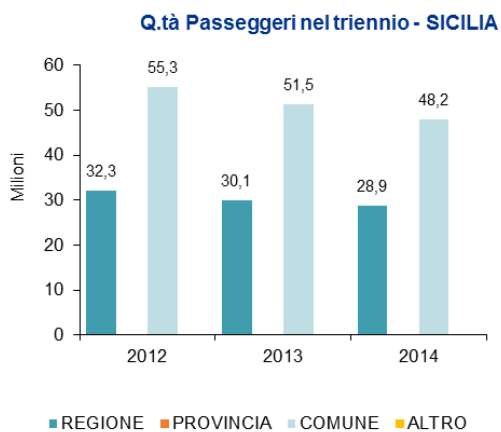

**Ricavi da traffico totali nel triennio - SICILIA**

**Ricavi da traffico totali (escluse compensazioni da agev. tariff.) nel triennio - SICILIA**

Analisi del Trasporto Pubblico Locale a livello regionale  
Dati del triennio 2012-2014 – Regioni del Sud Italia e isole

**3.1A Ricavi da traffico e corrispettivi servizio di trasporto  
nel triennio - SICILIA**

**Rapporto tra Ricavi d'Impresa e Q.tà Bus\*Km nel triennio -  
SICILIA**

Analisi del Trasporto Pubblico Locale a livello regionale  
Dati del triennio 2012-2014 – Regioni del Sud Italia e isole

**Rapporto tra Ricavi d'Impresa e Q.tà Treno\*Km nel triennio -  
SICILIA**

Analisi del Trasporto Pubblico Locale a livello regionale  
Dati del triennio 2012-2014 – Regioni del Sud Italia e isole

Analisi del Trasporto Pubblico Locale a livello regionale  
 Dati del triennio 2012-2014 – Regioni del Sud Italia e isole