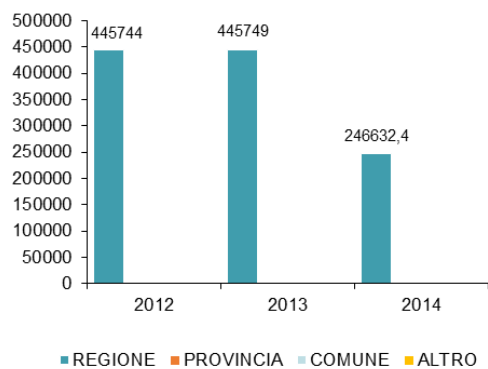

**Rapporto tra Ricavi d'Impresa e Q.tà Treno\*Km nel triennio -  
SICILIA**

Analisi del Trasporto Pubblico Locale a livello regionale  
Dati del triennio 2012-2014 – Regioni del Sud Italia e isole

Analisi del Trasporto Pubblico Locale a livello regionale  
 Dati del triennio 2012-2014 – Regioni del Sud Italia e isole

**Bus\*Km Totale nel triennio - Dettaglio per Tipologia Ente  
 Committente - SICILIA**

**Treno\*Km Totale nel triennio - Dettaglio per Ente  
 Committente - SICILIA**

Analisi del Trasporto Pubblico Locale a livello regionale  
Dati del triennio 2012-2014 – Regioni del Sud Italia e isole

**Corsa\*Miglio Totale nel triennio - Dettaglio per Ente  
Committente - SICILIA**

**Corrispettivi servizio di trasporto nel triennio - SICILIA**

Analisi del Trasporto Pubblico Locale a livello regionale  
Dati del triennio 2012-2014 – Regioni del Sud Italia e isole