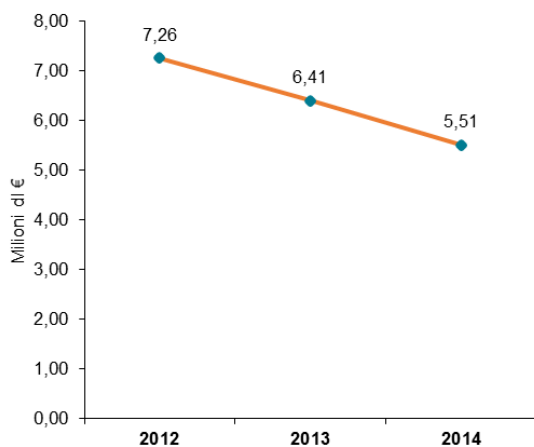

Analisi del Trasporto Pubblico Locale a livello regionale
Dati del triennio 2012-2014 – Regioni del Sud Italia e isole

Corrispettivi gestione infrastruttura nel triennio - Dettaglio per Tipologia Ente Committente 'REGIONE' - SICILIA