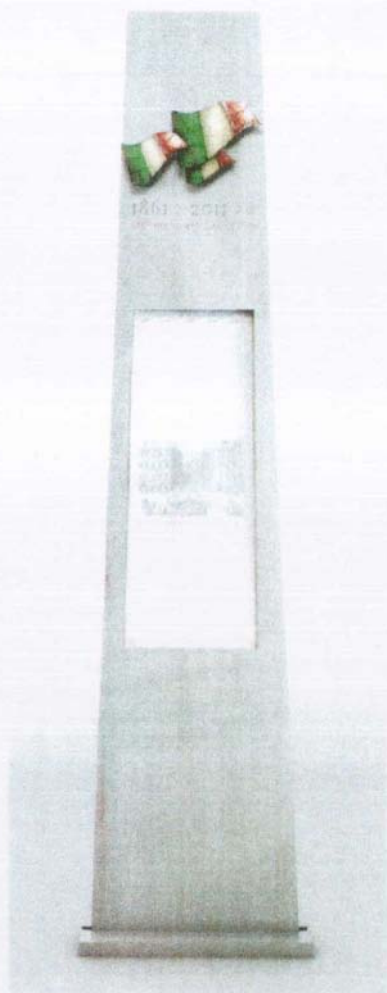

## IL SISTEMA DI SEGNALETICA DEI LUOGHI DELLA MEMORIA

1861 > 2011 >>  
150° anniversario Unità d'Italia

*Sistema di segnaletica puntuale*

*Sistema di segnaletica puntuale*

## LA SEGNALETICA COMMEMORATIVA

È stata disegnata con l'intento di imprimere un forte segnale celebrativo, riconoscibile in modo uniforme su tutto il territorio nazionale.

L'ispirazione nasce dal gesto di posare una corona di alloro in segno di onore ai piedi dei monumenti agli eroi.

Così un cerchio – forma di perfezione ed abbondanza – circonda l'area dedicata alle informazioni.

È una cornice dorata, con spessori e materiali di ispirazione contemporanea, ma con una doratura classica.