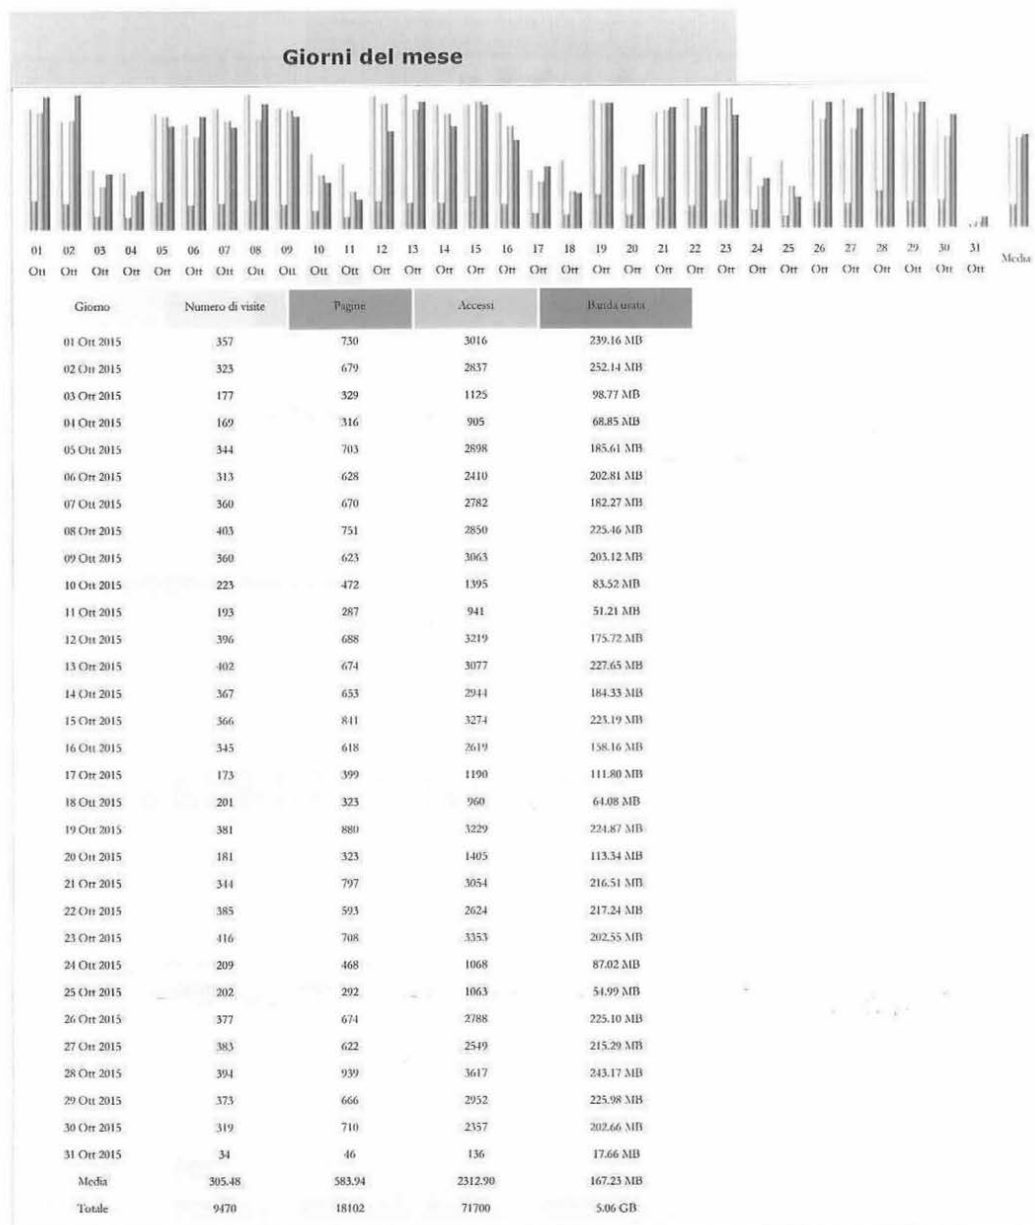

* Il traffico "non visualizzato" è il traffico generato da robot, worm oppure da risposte con codici di errore HTTP speciali.

13 Set 2015	105	276	1017	68.12 MB
14 Set 2015	249	572	2339	201.14 MB
15 Set 2015	308	588	3011	208.00 MB
16 Set 2015	256	504	2263	181.94 MB
17 Set 2015	259	990	2698	242.27 MB
18 Set 2015	259	610	2418	204.55 MB
19 Set 2015	113	242	976	80.52 MB
20 Set 2015	103	157	607	64.20 MB
21 Set 2015	235	427	1969	128.29 MB
22 Set 2015	278	496	2458	159.59 MB
23 Set 2015	338	858	3696	257.64 MB
24 Set 2015	311	600	2743	245.92 MB
25 Set 2015	221	504	2126	189.15 MB
26 Set 2015	148	380	1072	59.02 MB
27 Set 2015	84	177	677	33.87 MB
28 Set 2015	254	480	2350	152.78 MB
29 Set 2015	277	730	2824	169.09 MB
30 Set 2015	279	513	2180	148.70 MB
Media	217.37	502.87	2038.53	155.72 MB
Totale	6521	15086	61156	4.56 GB

Nazioni (Prime 10) - Elenco completo					
	Nazioni		Pagine	Accessi	Banda usata
	Italy	it	11744	54405	4.02 GB
	Sconosciuti	unknown	1522	3541	116.54 MB
	Japan	jp	528	528	100.70 MB
	China	cn	353	355	15.91 MB
	France	fr	307	368	43.15 MB
	United States	us	208	710	93.30 MB
	Germany	de	172	338	134.06 MB
	Great Britain	gb	47	143	8.43 MB
	South Korea	kr	23	23	295.77 KB
	Ukraine	ua	19	19	846.90 KB
	Altri		163	726	40.67 MB

* Il traffico "non visualizzato" è il traffico generato da robot, worm oppure da risposte con codici di errore HTTP speciali.

Giorni della settimana

Lun Mar Mer Gio Ven Sab Dom

Giorno	Pagine	Accessi	Banda usata
Lun	736.25	3033.50	202.83 MB
Mar	561.75	2360.25	189.77 MB
Mer	764.75	3099.25	206.57 MB
Gio	716.20	2943.20	226.21 MB
Ven	667.60	2845.80	203.73 MB
Sab	342.80	982.80	79.76 MB
Dom	304.50	967.25	59.78 MB