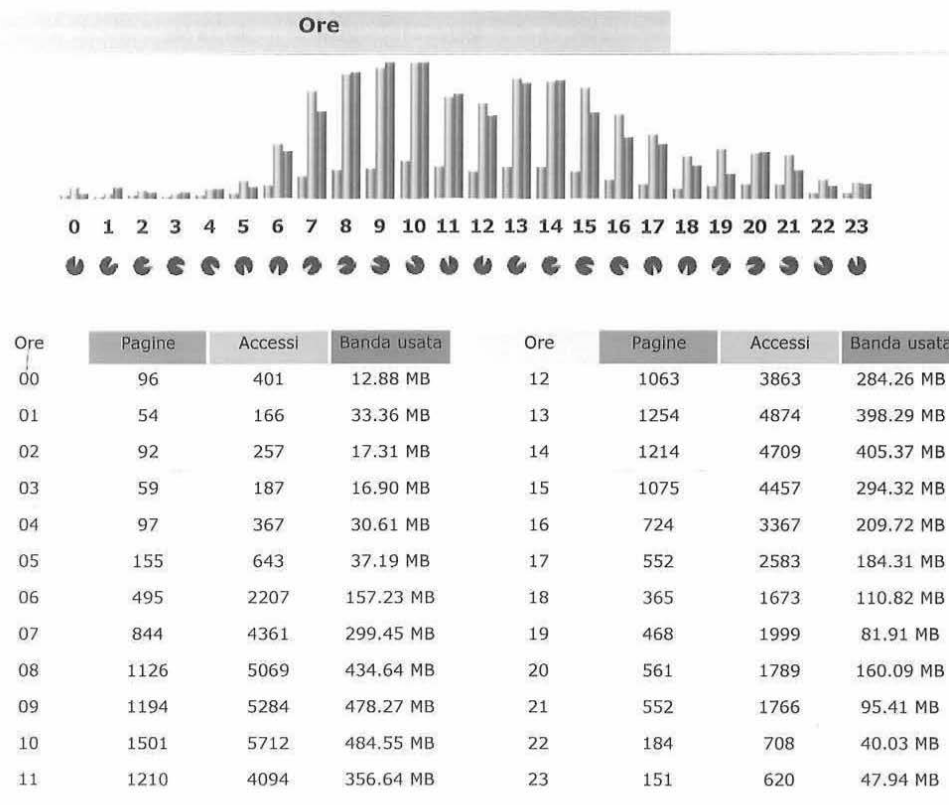

Nazioni (Prime 10) - Elenco completo					
	Nazioni		Pagine	Accessi	Banda usata
	Italy	it	11744	54405	4.02 GB
	Sconosciuti	unknown	1522	3541	116.54 MB
	Japan	jp	528	528	100.70 MB
	China	cn	353	355	15.91 MB
	France	fr	307	368	43.15 MB
	United States	us	208	710	93.30 MB
	Germany	de	172	338	134.06 MB
	Great Britain	gb	47	143	8.43 MB
	South Korea	kr	23	23	295.77 KB
	Ukraine	ua	19	19	846.90 KB
	Altri		163	726	40.67 MB

Numero di visite: 6521 - Media: 206 s		
	Numero di visite	Percentuale
0s-30s	5141	78.8 %
30s-2mn	323	4.9 %
2mn-5mn	278	4.2 %
5mn-15mn	327	5 %
15mn-30mn	198	3 %
30mn-1h	209	3.2 %
1h+	45	0.6 %