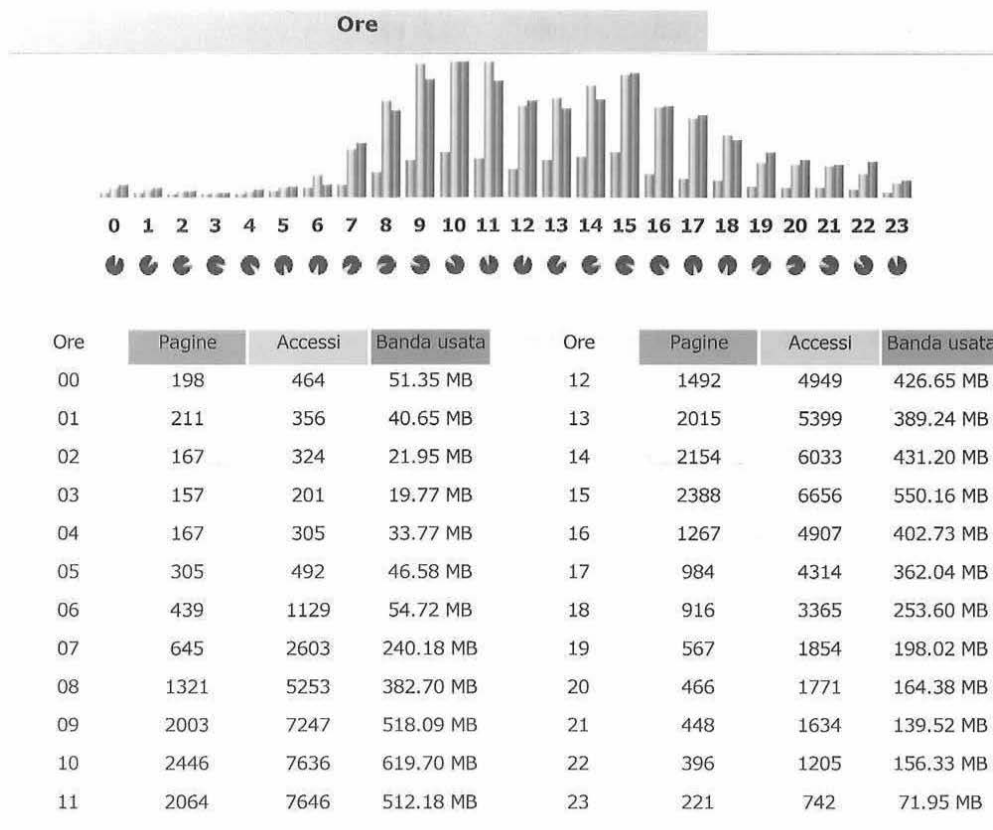

Nazioni (Prime 10) - Elenco completo						
	Nazioni		Pagine	Accessi	Banda usata	
	Italy	it	18618	68315	5.24 GB	
	China	cn	1955	1955	15.02 MB	
	Sconosciuti	unknown	1183	2992	110.00 MB	
	Germany	de	485	608	277.75 MB	
	France	fr	466	561	63.27 MB	
	United States	us	215	642	56.99 MB	
	Ukraine	ua	171	185	11.28 MB	
	Japan	jp	75	75	105.15 MB	
	Great Britain	gb	45	243	10.99 MB	
	South Korea	kr	39	39	9.15 MB	
	Altri		185	870	62.01 MB	

Durata delle visite		
	Numero di visite	Percentuale
Numero di visite: 9454 - Media: 187 s		
0s-30s	7766	82.1 %
30s-2mn	400	4.2 %
2mn-5mn	308	3.2 %
5mn-15mn	404	4.2 %
15mn-30mn	228	2.4 %
30mn-1h	264	2.7 %
1h+	84	0.8 %