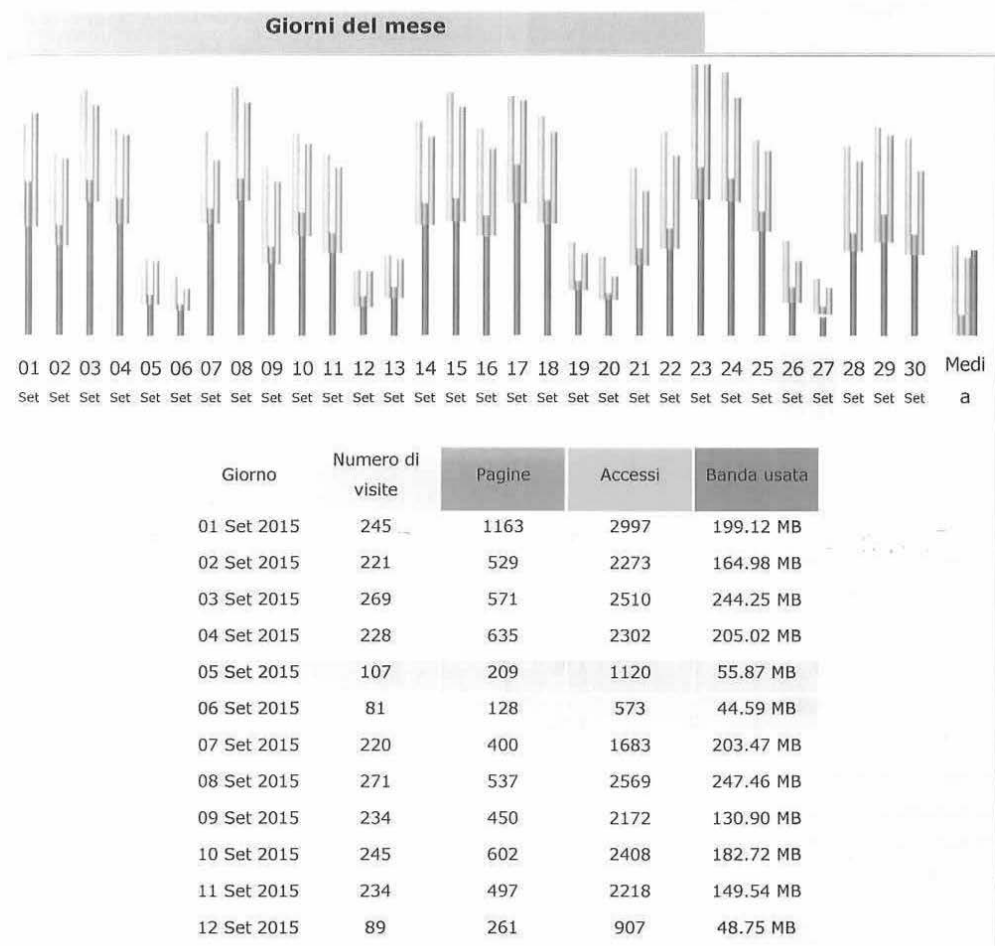

Fig. 45: Accessi al sito della Commissione nel mese di Settembre 2015

Sommar					
Periodo di riferimento	Mese Set 2015				
Prima visita	01 Set 2015 / 01:11				
Ultima visita	30 Set 2015 / 23:48				
	Visitatori diversi	Numero di visite	Pagine	Accessi	Banda usata
Traffico visualizzato *	4609	6521 (1.41 visite/visitatore)	15086 (2.31 Pagine/Visita)	61156 (9.37 Accessi/Visita)	4.56 GB (733.56 KB/Visita)
Traffico non visualizzato *			67585	74567	4.47 GB

* Il traffico "non visualizzato" è il traffico generato da robot, worm oppure da risposte con codici di errore HTTP speciali.

13 Set 2015	105	276	1017	68.12 MB
14 Set 2015	249	572	2339	201.14 MB
15 Set 2015	308	588	3011	208.00 MB
16 Set 2015	256	504	2263	181.94 MB
17 Set 2015	259	990	2698	242.27 MB
18 Set 2015	259	610	2418	204.55 MB
19 Set 2015	113	242	976	80.52 MB
20 Set 2015	103	157	607	64.20 MB
21 Set 2015	235	427	1969	128.29 MB
22 Set 2015	278	496	2458	159.59 MB
23 Set 2015	338	858	3696	257.64 MB
24 Set 2015	311	600	2743	245.92 MB
25 Set 2015	221	504	2126	189.15 MB
26 Set 2015	148	380	1072	59.02 MB
27 Set 2015	84	177	677	33.87 MB
28 Set 2015	254	480	2350	152.78 MB
29 Set 2015	277	730	2824	169.09 MB
30 Set 2015	279	513	2180	148.70 MB
Media	217.37	502.87	2038.53	155.72 MB
Totale	6521	15086	61156	4.56 GB

* Il traffico "non visualizzato" è il traffico generato da robot, worm oppure da risposte con codici di errore HTTP speciali.

Giorni della settimana

Lun Mar Mer Gio Ven Sab Dom

Giorno	Pagine	Accessi	Banda usata
Lun	736.25	3033.50	202.83 MB
Mar	561.75	2360.25	189.77 MB
Mer	764.75	3099.25	206.57 MB
Gio	716.20	2943.20	226.21 MB
Ven	667.60	2845.80	203.73 MB
Sab	342.80	982.80	79.76 MB
Dom	304.50	967.25	59.78 MB