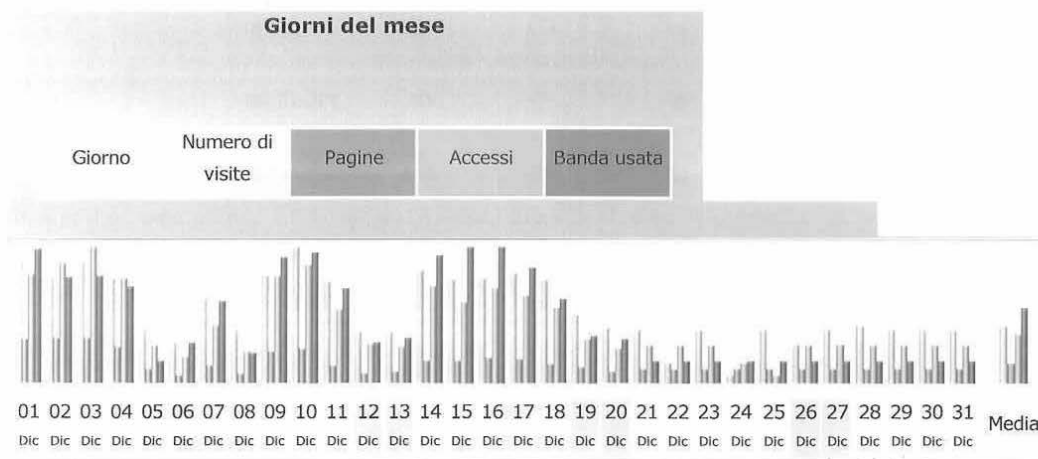

Figura 48: Accessi al sito della Commissione nel mese di Dicembre 2015

Sommario					
Periodo di riferimento	Mese di Dicembre 2015				
Prima visita	01 Dic 2015 / 00:04				
Ultima visita	20 Dic 2015 / 23:37				
	Visitatori diversi	Numero di visite	Pagine	Accessi	Banda usata
Traffico visualizzato *	3419	5733 (1.67 visite/visitatore)	14128 (2.46 Pagine/Visita)	47827 (8.34 Accessi/Visita)	3.49 GB (638.12 KB/Visita)
Traffico non visualizzato *			49884	54508	2.96 GB

* Il traffico "non visualizzato" è il traffico generato da robot, worm oppure da risposte con codici di errore HTTP speciali.