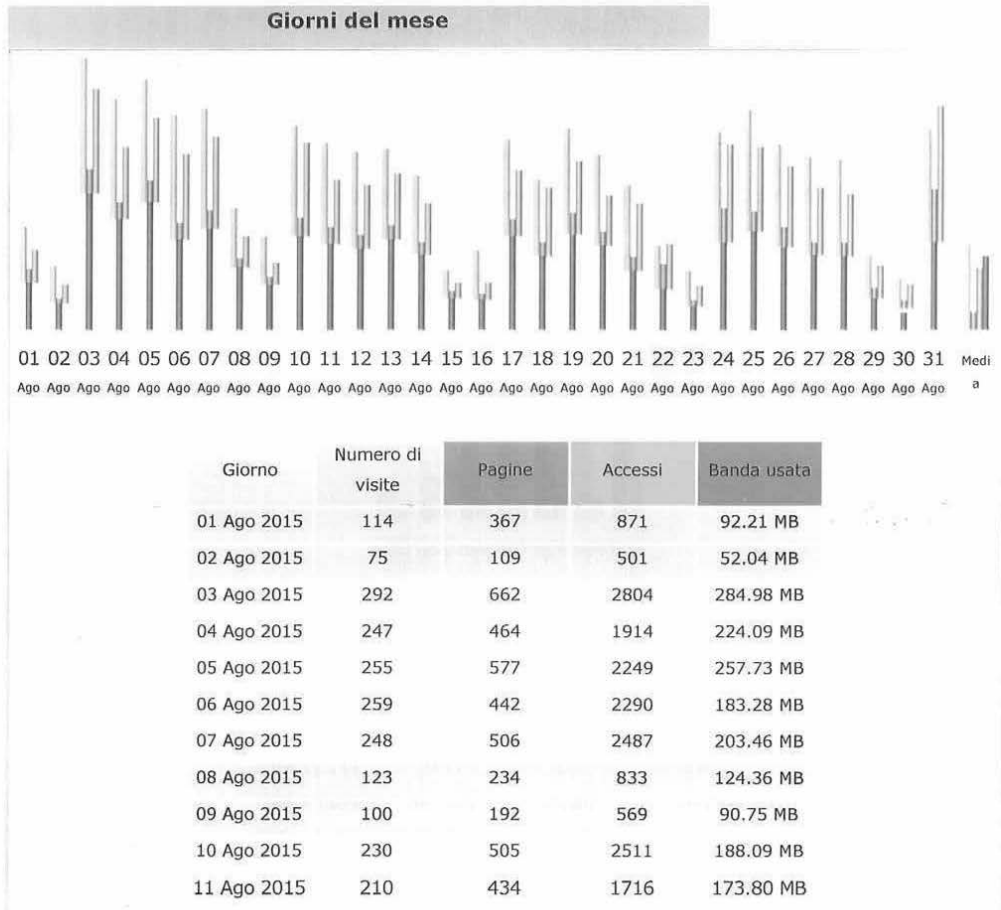

Nazioni (Prime 10) - Elenco completo

Nazioni			Pagine	Accessi	Banda usata
🇮🇹	Italy	it	12390	64478	4.66 GB
🇯🇵	Japan	jp	491	491	108.64 MB
🇩🇪	Germany	de	455	615	455.31 MB
?	Sconosciuti	unknown	406	1359	44.42 MB
🇫🇷	France	fr	294	433	20.73 MB

 United States	us	241	699	49.03 MB
 China	cn	77	111	1.20 MB
 Russian Federation	ru	57	87	59.16 MB
 Spain	es	35	181	8.22 MB
 Great Britain	gb	33	185	4.57 MB
Altri		177	764	36.42 MB

Durata delle visite

Numero di visite: 7510 - Media: 179 s		Numero di visite	Percentuale
0s-30s		6147	81.8 %
30s-2mn		321	4.2 %
2mn-5mn		271	3.6 %
5mn-15mn		327	4.3 %
15mn-30mn		200	2.6 %
30mn-1h		190	2.5 %
1h+		54	0.7 %

Figura:44 Accessi al sito della Commissione nel mese di Agosto 2015

Sommaro					
Periodo di riferimento	Mese di Agosto 2015				
Prima visita	01 Ago 2015 / 00:03				
Ultima visita	31 Ago 2015 / 23:48				
	Visitatori diversi	Numero di visite	Pagine	Accessi	Banda usata
Traffico visualizzato *	3590	5444 (1.51 visite/visitatore)	13319 (2.44 Pagine/Visita)	50635 (9.3 Accessi/Visita)	4.43 GB (853.98 KB/Visita)
Traffico non visualizzato *			59140	65109	4.00 GB

* Il traffico "non visualizzato" è il traffico generato da robot, worm oppure da risposte con codici di errore HTTP speciali.

12 Ago 2015	199	374	1698	164.32 MB
13 Ago 2015	188	373	1756	182.88 MB
14 Ago 2015	164	335	1392	149.15 MB
15 Ago 2015	58	197	421	60.33 MB
16 Ago 2015	102	141	456	60.08 MB
17 Ago 2015	198	433	1746	188.49 MB
18 Ago 2015	158	374	1819	147.27 MB
19 Ago 2015	219	550	1949	192.35 MB
20 Ago 2015	187	343	1339	169.39 MB
21 Ago 2015	177	350	1791	117.88 MB
22 Ago 2015	90	646	1196	79.84 MB
23 Ago 2015	73	150	546	45.66 MB
24 Ago 2015	230	924	2653	176.79 MB
25 Ago 2015	253	516	2245	198.76 MB
26 Ago 2015	214	541	2154	165.88 MB
27 Ago 2015	204	326	1779	149.33 MB
28 Ago 2015	198	363	1660	145.68 MB
29 Ago 2015	88	295	862	62.54 MB
30 Ago 2015	59	173	627	32.38 MB
31 Ago 2015	232	1423	3801	176.30 MB
Media	175.61	429.65	1633.39	146.46 MB
Totale	5444	13319	50635	4.43 GB