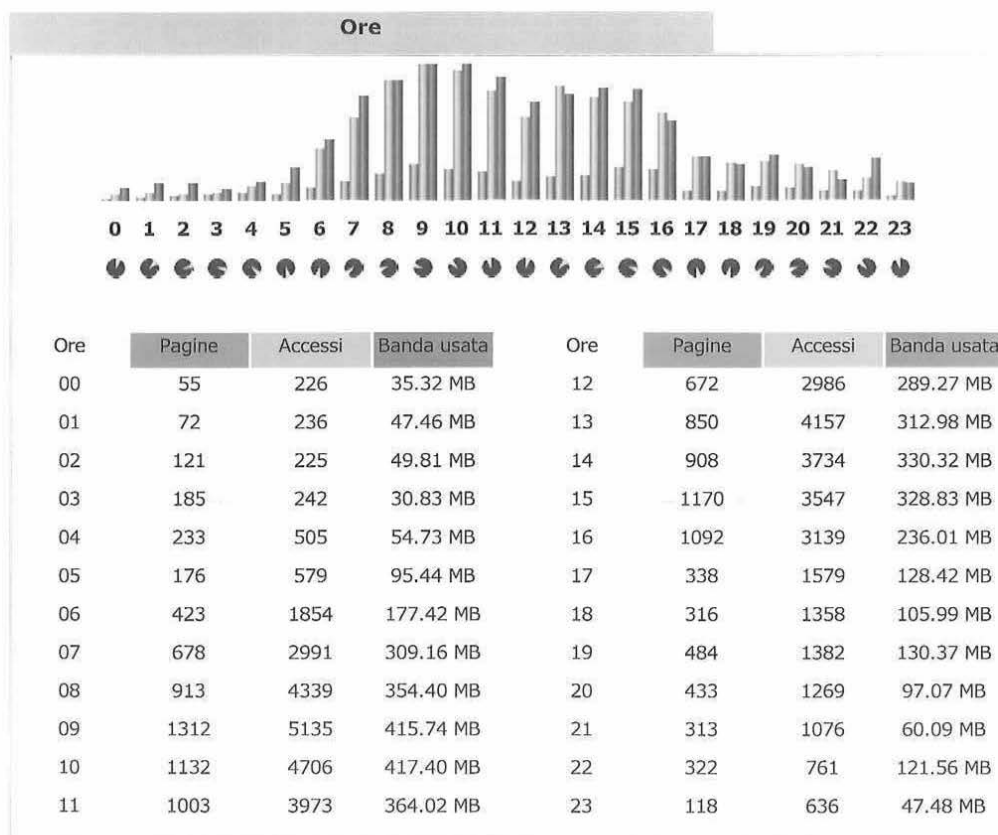

Figura:44 Accessi al sito della Commissione nel mese di Agosto 2015

Sommaro					
Periodo di riferimento	Mese di Agosto 2015				
Prima visita	01 Ago 2015 / 00:03				
Ultima visita	31 Ago 2015 / 23:48				
	Visitatori diversi	Numero di visite	Pagine	Accessi	Banda usata
Traffico visualizzato *	3590	5444 (1.51 visite/visitatore)	13319 (2.44 Pagine/Visita)	50635 (9.3 Accessi/Visita)	4.43 GB (853.98 KB/Visita)
Traffico non visualizzato *			59140	65109	4.00 GB

* Il traffico "non visualizzato" è il traffico generato da robot, worm oppure da risposte con codici di errore HTTP speciali.

12 Ago 2015	199	374	1698	164.32 MB
13 Ago 2015	188	373	1756	182.88 MB
14 Ago 2015	164	335	1392	149.15 MB
15 Ago 2015	58	197	421	60.33 MB
16 Ago 2015	102	141	456	60.08 MB
17 Ago 2015	198	433	1746	188.49 MB
18 Ago 2015	158	374	1819	147.27 MB
19 Ago 2015	219	550	1949	192.35 MB
20 Ago 2015	187	343	1339	169.39 MB
21 Ago 2015	177	350	1791	117.88 MB
22 Ago 2015	90	646	1196	79.84 MB
23 Ago 2015	73	150	546	45.66 MB
24 Ago 2015	230	924	2653	176.79 MB
25 Ago 2015	253	516	2245	198.76 MB
26 Ago 2015	214	541	2154	165.88 MB
27 Ago 2015	204	326	1779	149.33 MB
28 Ago 2015	198	363	1660	145.68 MB
29 Ago 2015	88	295	862	62.54 MB
30 Ago 2015	59	173	627	32.38 MB
31 Ago 2015	232	1423	3801	176.30 MB
Media	175.61	429.65	1633.39	146.46 MB
Totale	5444	13319	50635	4.43 GB

Giorni della settimana

Lun Mar Mer Gio Ven Sab Dom

Giorno	Pagine	Accessi	Banda usata
Lun	789.40	2703	202.93 MB
Mar	447	1923.50	185.98 MB
Mer	510.50	2012.50	195.07 MB
Gio	371	1791	171.22 MB
Ven	388.50	1832.50	154.04 MB
Sab	347.80	836.60	83.86 MB
Dom	153	539.80	56.18 MB