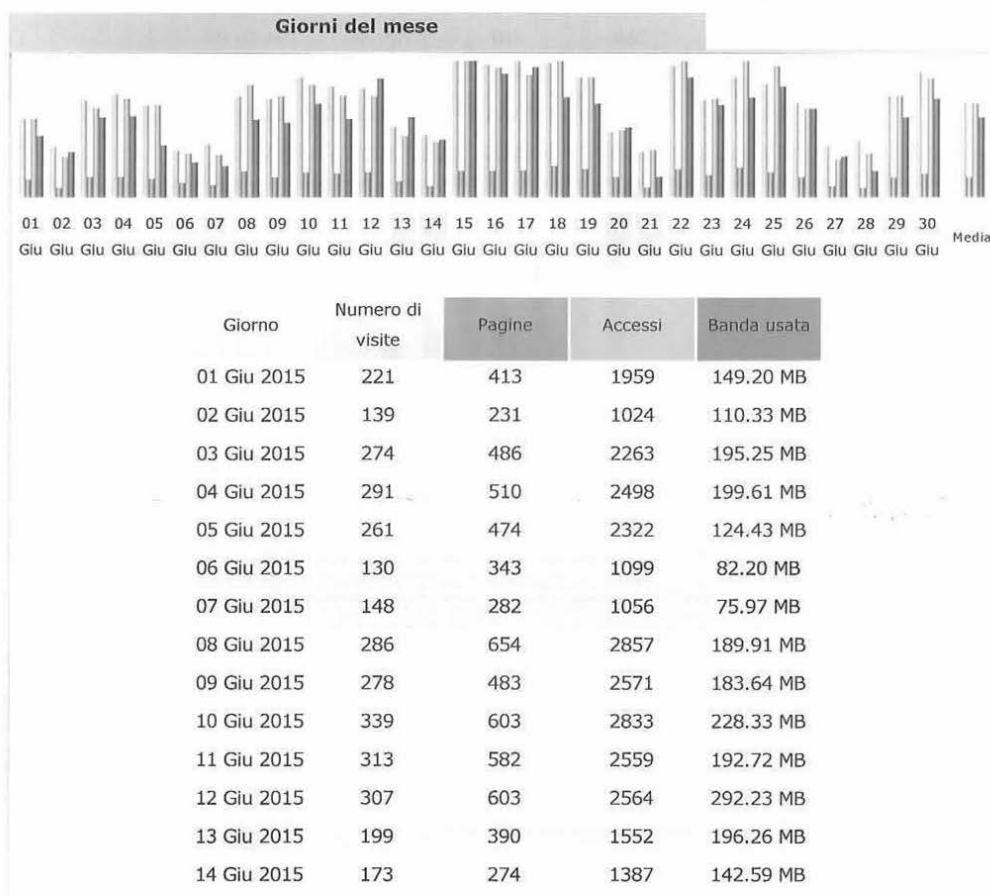

Parole cercate (Prime 10)

Elenco completo

685 parole chiave diverse

	Ricerche	Percentuale
accesso	226	9.2 %
atti	136	5.5 %
di	99	4 %
commissione	96	3.9 %
agli	86	3.5 %
amministrativi	76	3.1 %
documenti	61	2.4 %
ai	50	2 %
per	47	1.9 %
diritto	36	1.4 %
Altre parole	1533	62.6 %

Figura:42: Accessi al sito della Commissione nel mese di Giugno 2015

Sommario					
Periodo di riferimento	Mese di Giugno 2015				
Prima visita	01 Giu 2015 / 01:30				
Ultima visita	30 Giu 2015 / 23:59				
	Visitatori diversi	Numero di visite	Pagine	Accessi	Banda usata
Traffico visualizzato *	5844	8048 (1.37 visite/visitatore)	15193 (1.88 Pagine/Visita)	70687 (8.78 Accessi/Visita)	5.74 GB (747.83 KB/Visita)
Traffico non visualizzato *			75064	83172	5.10 GB

* Il traffico "non visualizzato" è il traffico generato da robot, worm oppure da risposte con codici di errore HTTP speciali.

15 Giu 2015	399	663	3542	347.10 MB
16 Giu 2015	376	659	3278	302.87 MB
17 Giu 2015	382	662	3085	319.68 MB
18 Giu 2015	378	764	3589	244.43 MB
19 Giu 2015	340	712	3054	231.36 MB
20 Giu 2015	182	498	1682	172.41 MB
21 Giu 2015	127	237	1158	49.28 MB
22 Giu 2015	370	697	3568	293.31 MB
23 Giu 2015	272	552	2489	224.22 MB
24 Giu 2015	337	724	3487	243.87 MB
25 Giu 2015	323	634	3311	270.47 MB
26 Giu 2015	269	508	2257	219.08 MB
27 Giu 2015	142	249	936	99.31 MB
28 Giu 2015	157	228	1115	62.76 MB
29 Giu 2015	284	487	2579	194.20 MB
30 Giu 2015	351	591	3013	240.51 MB
Media	268.27	506.43	2356.23	195.92 MB
Totale	8048	15193	70687	5.74 GB