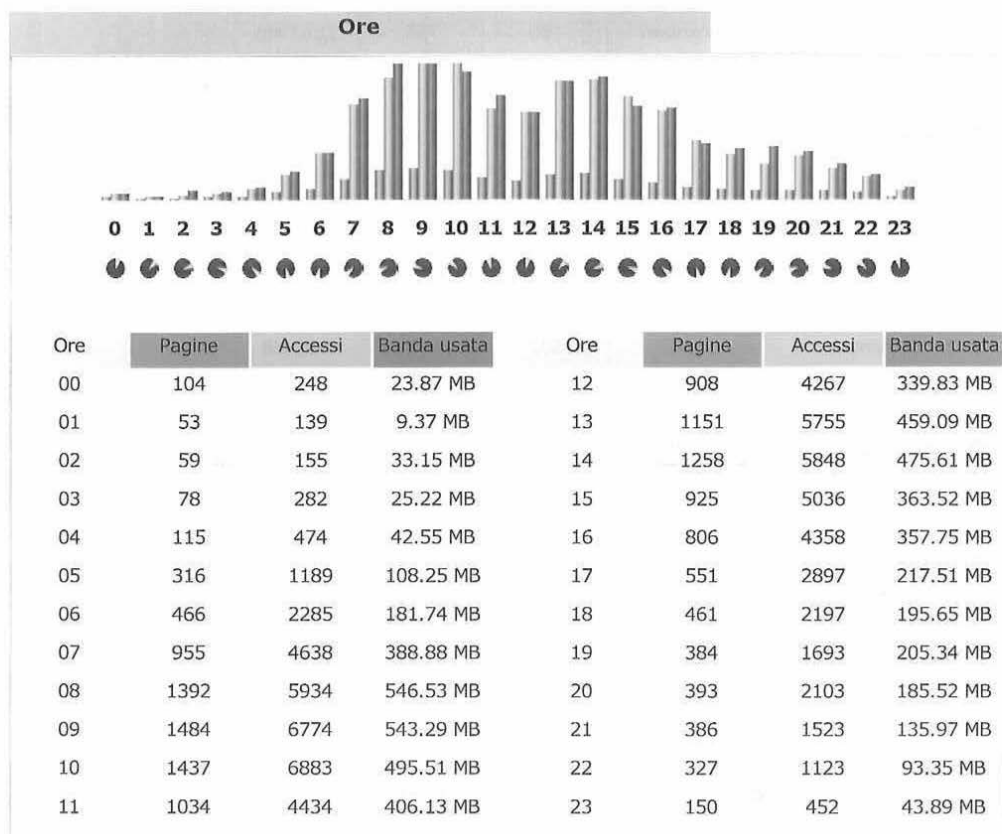

Figura:42: Accessi al sito della Commissione nel mese di Giugno 2015

Sommario					
Periodo di riferimento	Mese di Giugno 2015				
Prima visita	01 Giu 2015 / 01:30				
Ultima visita	30 Giu 2015 / 23:59				
	Visitatori diversi	Numero di visite	Pagine	Accessi	Banda usata
Traffico visualizzato *	5844	8048 (1.37 visite/visitatore)	15193 (1.88 Pagine/Visita)	70687 (8.78 Accessi/Visita)	5.74 GB (747.83 KB/Visita)
Traffico non visualizzato *			75064	83172	5.10 GB

* Il traffico "non visualizzato" è il traffico generato da robot, worm oppure da risposte con codici di errore HTTP speciali.

15 Giu 2015	399	663	3542	347.10 MB
16 Giu 2015	376	659	3278	302.87 MB
17 Giu 2015	382	662	3085	319.68 MB
18 Giu 2015	378	764	3589	244.43 MB
19 Giu 2015	340	712	3054	231.36 MB
20 Giu 2015	182	498	1682	172.41 MB
21 Giu 2015	127	237	1158	49.28 MB
22 Giu 2015	370	697	3568	293.31 MB
23 Giu 2015	272	552	2489	224.22 MB
24 Giu 2015	337	724	3487	243.87 MB
25 Giu 2015	323	634	3311	270.47 MB
26 Giu 2015	269	508	2257	219.08 MB
27 Giu 2015	142	249	936	99.31 MB
28 Giu 2015	157	228	1115	62.76 MB
29 Giu 2015	284	487	2579	194.20 MB
30 Giu 2015	351	591	3013	240.51 MB
Media	268.27	506.43	2356.23	195.92 MB
Totale	8048	15193	70687	5.74 GB

Giorni della settimana

Giorno	Pagine	Accessi	Banda usata
Lun	582.80	2901	234.74 MB
Mar	503.20	2475	212.31 MB
Mer	618.75	2917	246.78 MB
Gio	622.50	2989.25	226.81 MB
Ven	574.25	2549.25	216.78 MB
Sab	370	1317.25	137.55 MB
Dom	255.25	1179	82.65 MB