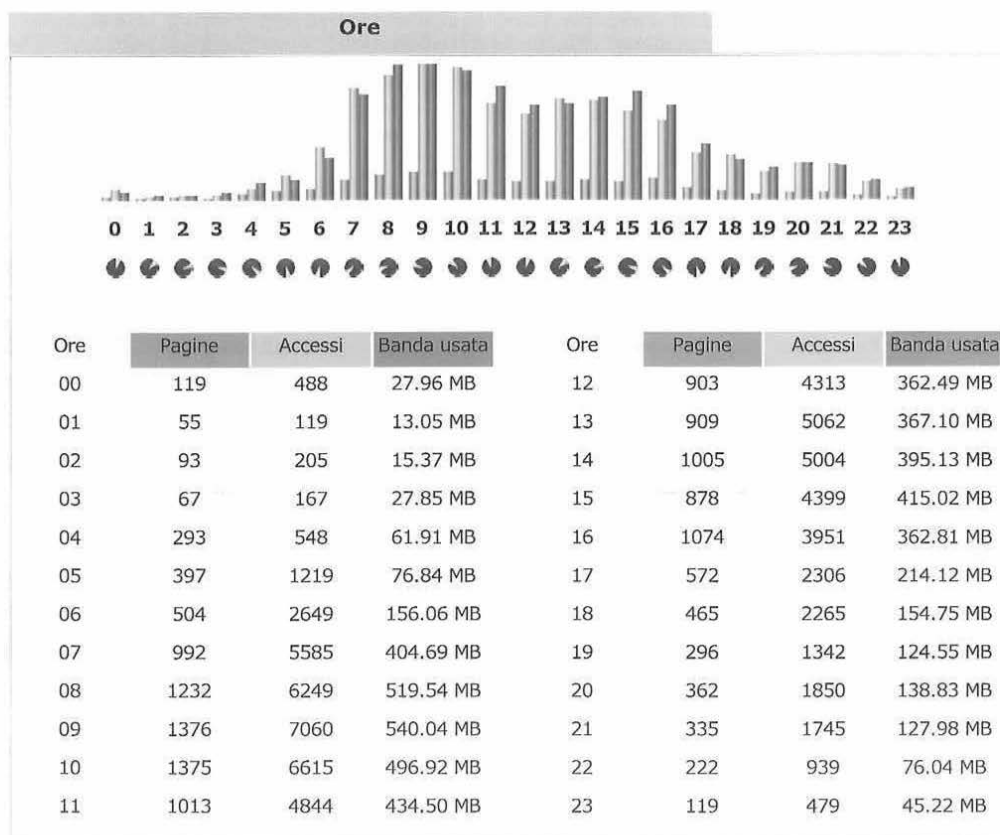

Nazioni (Prime 10) - Elenco completo

Nazioni			Pagine	Accessi	Banda usata
🇮🇹	Italy	it	12390	64478	4.66 GB
🇯🇵	Japan	jp	491	491	108.64 MB
🇩🇪	Germany	de	455	615	455.31 MB
?	Sconosciuti	unknown	406	1359	44.42 MB
🇫🇷	France	fr	294	433	20.73 MB